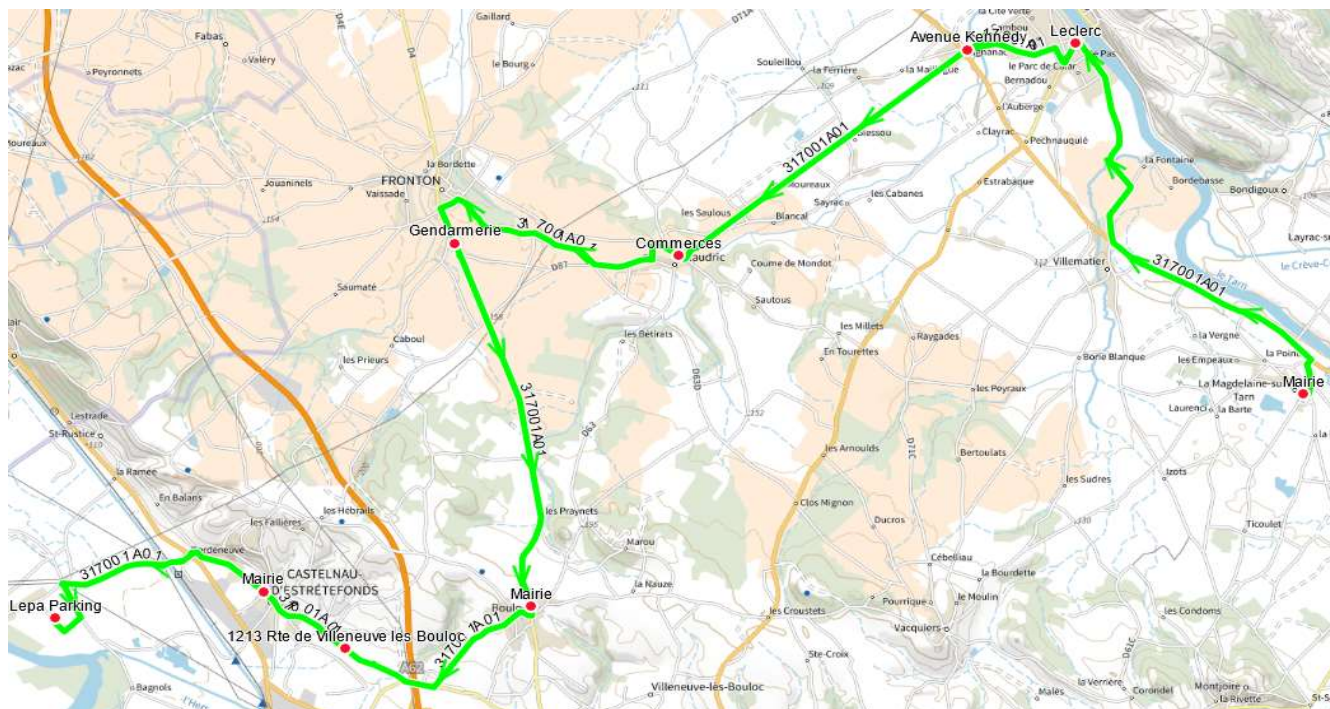

317001 - LA MAGDELAINE/TARN-LYCEE AGRICOLE ONDES

Validité à partir du 01/08/2025

ALLER

Itinéraires		317001A01
Km en charge (Calculé)		35,5
Commune	Point d'arrêt	LMMeJV--
LA MAGDELAINE-SUR-TARN	Mairie	06:40 ^A
VILLEMUR-SUR-TARN	Leclerc	06:50
	Avenue Kennedy	06:54
VILLAUDRIC	Commerces	07:00
FRONTON	Gendarmerie	07:08
BOULOC	Mairie	07:13
CASTELNAU-D'ESTRETEFONDS	1213 Rte de Villeneuve les Bouloc	07:21
	Mairie	07:24
ONDES	Lepa Parking	07:35

Transporteur

AUTOCARS CHAUCHARD (LA MAGDELAINE)

Nota

A : départ retardé d'une heure le lundi

317001 - LA MAGDELAINE/TARN-LYCEE AGRICOLE ONDES

Validité à partir du 01/08/2025

RETOUR

Itinéraires		317001R01	317001R01
Km en charge (Calculé)		35,9	35,9
Commune	Point d'arrêt	--Me----	LM-JV--
ONDES	Lepa Parking	13:00 ^A	17:40 ^A
CASTELNAU-D'ESTRETEFONDS	Mairie	13:15	17:55
	RD45/Rue de la Ferme	13:20	18:00
BOULOC	Mairie	13:27	18:07
FRONTON	Gendarmerie	13:30	18:10
VILLAUDRIC	Poste	13:37	18:17
VILLEMUR-SUR-TARN	Avenue Kennedy	13:42	18:22
	Avenue Leclerc	13:45	18:25
LA MAGDELAINE-SUR-TARN	Mairie	13:57	18:37

Transporteur

AUTOCARS CHAUCHARD (LA MAGDELAINE)

Nota

A : départ avancé d'une heure le vendredi