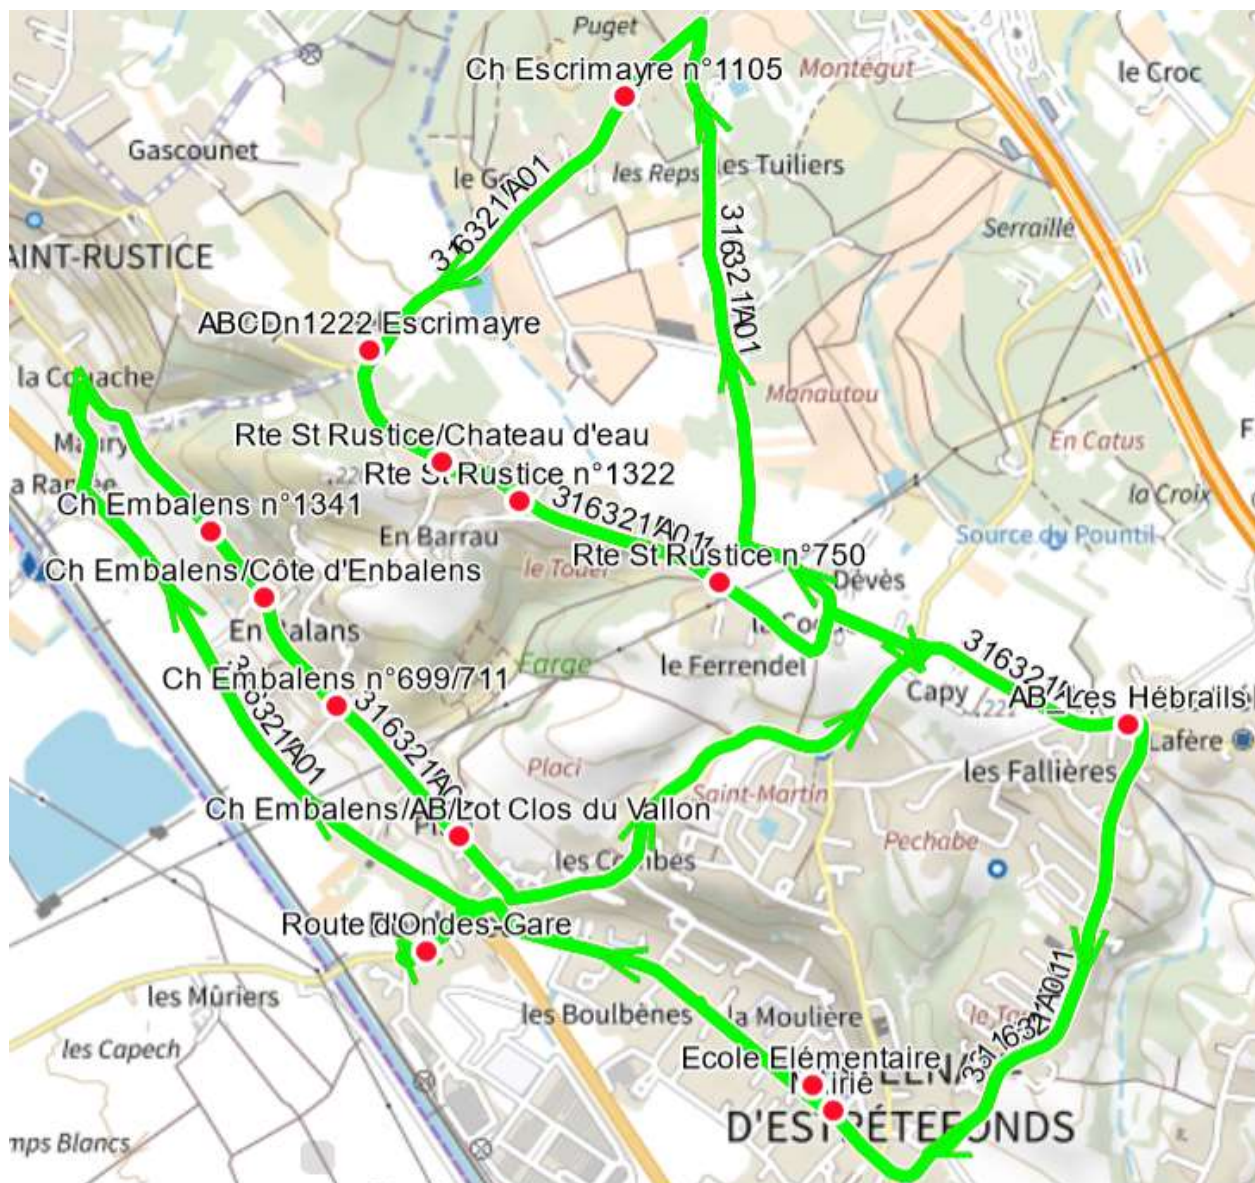

316321 - CASTELNAU-ECOLE CASTELNAU ESTRETEFONDS

Validité à partir du 01/08/2025

ALLER

Itinéraires		316321A01
Km en charge (Calculé)		15,3
Commune	Point d'arrêt	LMMeJV--
CASTELNAU-D'ESTRETEFONDS	Ecole Elémentaire	08:10 ^A
	Route d'Ondes-Gare	08:15
	Ch Embalens n°1341	08:20
	Ch Embalens/Côte d'Enbalens	08:22
	Ch Embalens n°699/711	08:25
	Ch Embalens/AB/Lot Clos du Vallon	08:26
	Ch Escrimayre n°1105	08:36
	ABCDn1222 Escrimayre	08:40
	Rte St Rustice/Chateau d'eau	08:41
	Rte St Rustice n°1322	08:42
	Rte St Rustice n°750	08:43
	AB_Les Hébrails	08:44
	Ecole Elémentaire	08:50 ^A

Transporteur

ALCIS TRANSPORTS

Nota

A : Accompagnant

316321 - CASTELNAU-ECOLE CASTELNAU ESTRETEFONDS

Validité à partir du 01/08/2025

RETOUR

		Itinéraires	316321R01	316321R01
		Km en charge (Calculé)	15,2	15,2
Commune	Point d'arrêt		--Me----	LM-JV--
CASTELNAU-D'ESTRETEFONDS	Ecole Elémentaire		12:10 ^A	16:40 ^A
	Route d'Ondes-Gare		12:15	16:45
	Ch Embalens n°1341		12:20	16:50
	Ch Embalens/Côte d'Enbalens		12:22	16:52
	Ch Embalens n°699/711		12:25	16:55
	Ch Embalens/AB/Lot Clos du Vallon		12:26	16:56
	Ch Escrimayre n°1105		12:35	17:05
	ABCDn1222 Escrimayre		12:39	17:09
	Rte St Rustice/Chateau d'eau		12:40	17:10
	Rte St Rustice n°1322		12:41	17:11
	Rte St Rustice n°750		12:42	17:12
	AB_Les Hébrails		12:45	17:15
	Mairie		12:50	17:20

Transporteur

ALCIS TRANSPORTS

Nota

A : Accompagnant