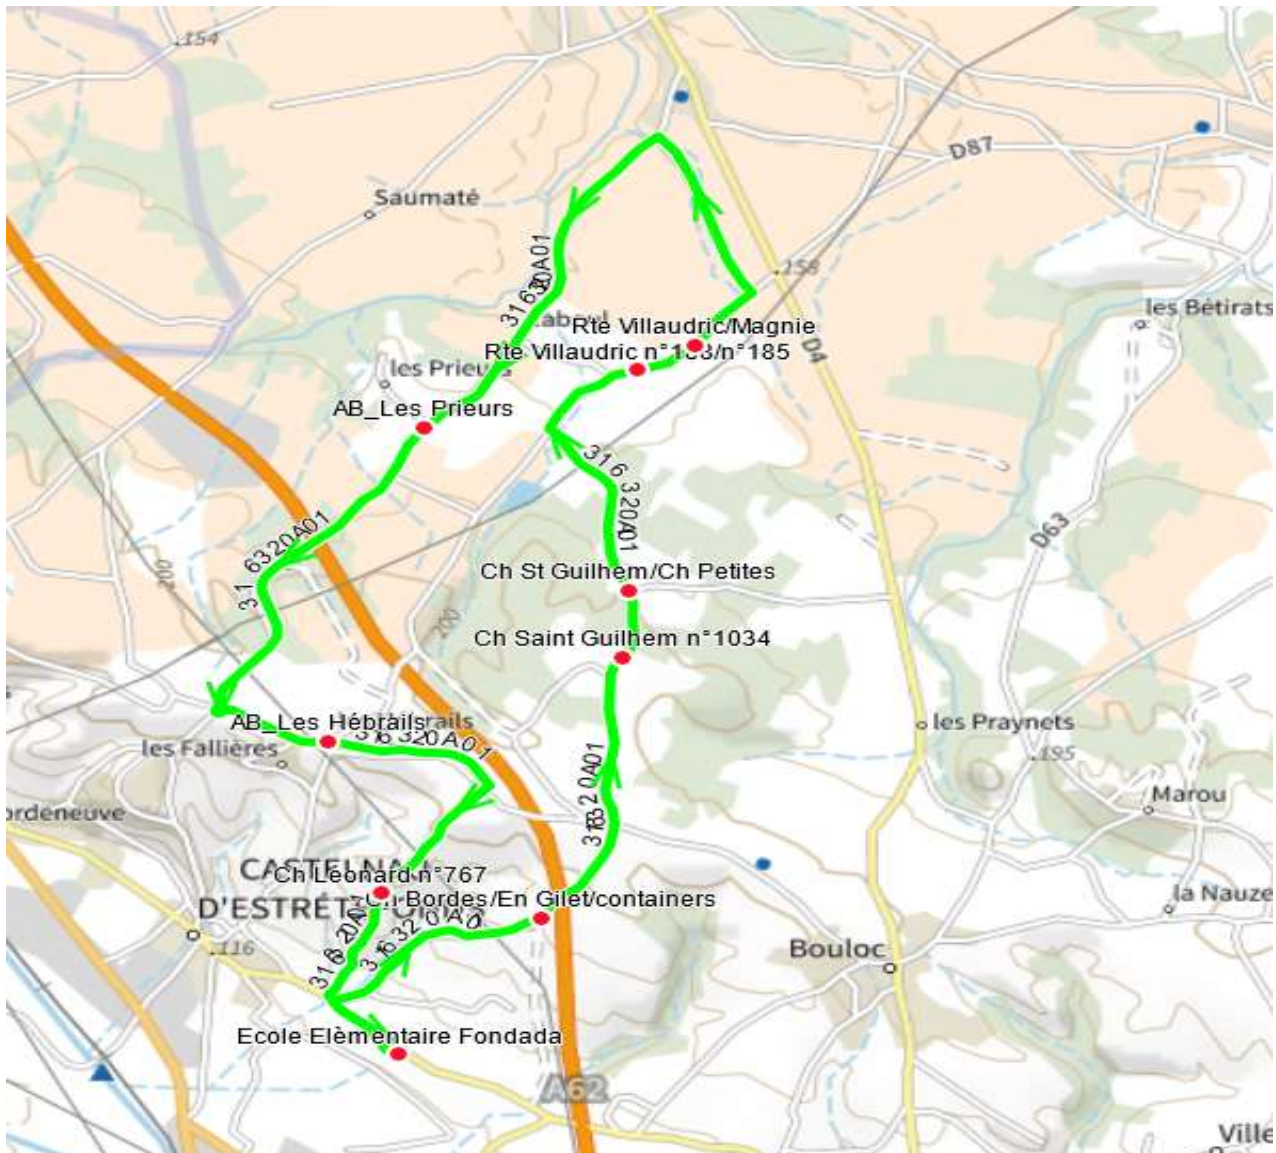

316320 - CASTELNAU-ECOLE CASTELNAU D'ESTRETEFONDS

Validité à partir du 20/03/2023

ALLER

		Itinéraires	316320A01
		Km en charge (Calculé)	17,1
Commune	Point d'arrêt		ImMjv--
CASTELNAU-D'ESTRETEFONDS	Ecole Elémentaire Fondada		08:10 ^A
	Ch Bordes/En Gilet/containers		08:14
	Ch Saint Guilhem n°1034		08:18
	Ch St Guilhem/Ch Petites		08:20
	Rte Villaudric n°188/n°185		08:24
	Rte Villaudric/Magnie		08:26
	AB_Les Prieurs		08:33
	AB_Les Hébrails		08:38
	Ch Léonard n°767		08:43
	Ecole Elémentaire Fondada		08:50 ^A

Transporteur

TRANSDEV OCCITANIE OUEST

Nota

A : Accompagnant

316320 - CASTELNAU-ECOLE CASTELNAU D'ESTRETEFONDS

Validité à partir du 20/03/2023

RETOUR

Commune	Point d'arrêt	Itinéraires		
		316320R01	316320R01	
Km en charge (Calculé)		17,1	17,1	
		--M----	lm-jv--	
CASTELNAU-D'ESTRETEFONDS	Ecole Elémentaire Fondada	12:10 ^A	16:40 ^A	
	Ch Bordes/En Gilet/containers	12:14	16:44	
	Ch Saint Guilhem n°1034	12:18	16:48	
	Ch St Guilhem/Ch Petites	12:20	16:50	
	Rte Villaudric n°188/n°185	12:24	16:54	
	Rte Villaudric/Magnie	12:26	16:56	
	AB_Les Prieurs	12:33	17:03	
	AB_Les Hébrails	12:38	17:08	
	Ch Léonard n°767	12:43	17:13	
	Ecole Elémentaire Fondada	12:50 ^A	17:20 ^A	

Transporteur

TRANSDEV OCCITANIE OUEST

Nota

A : Accompagnant