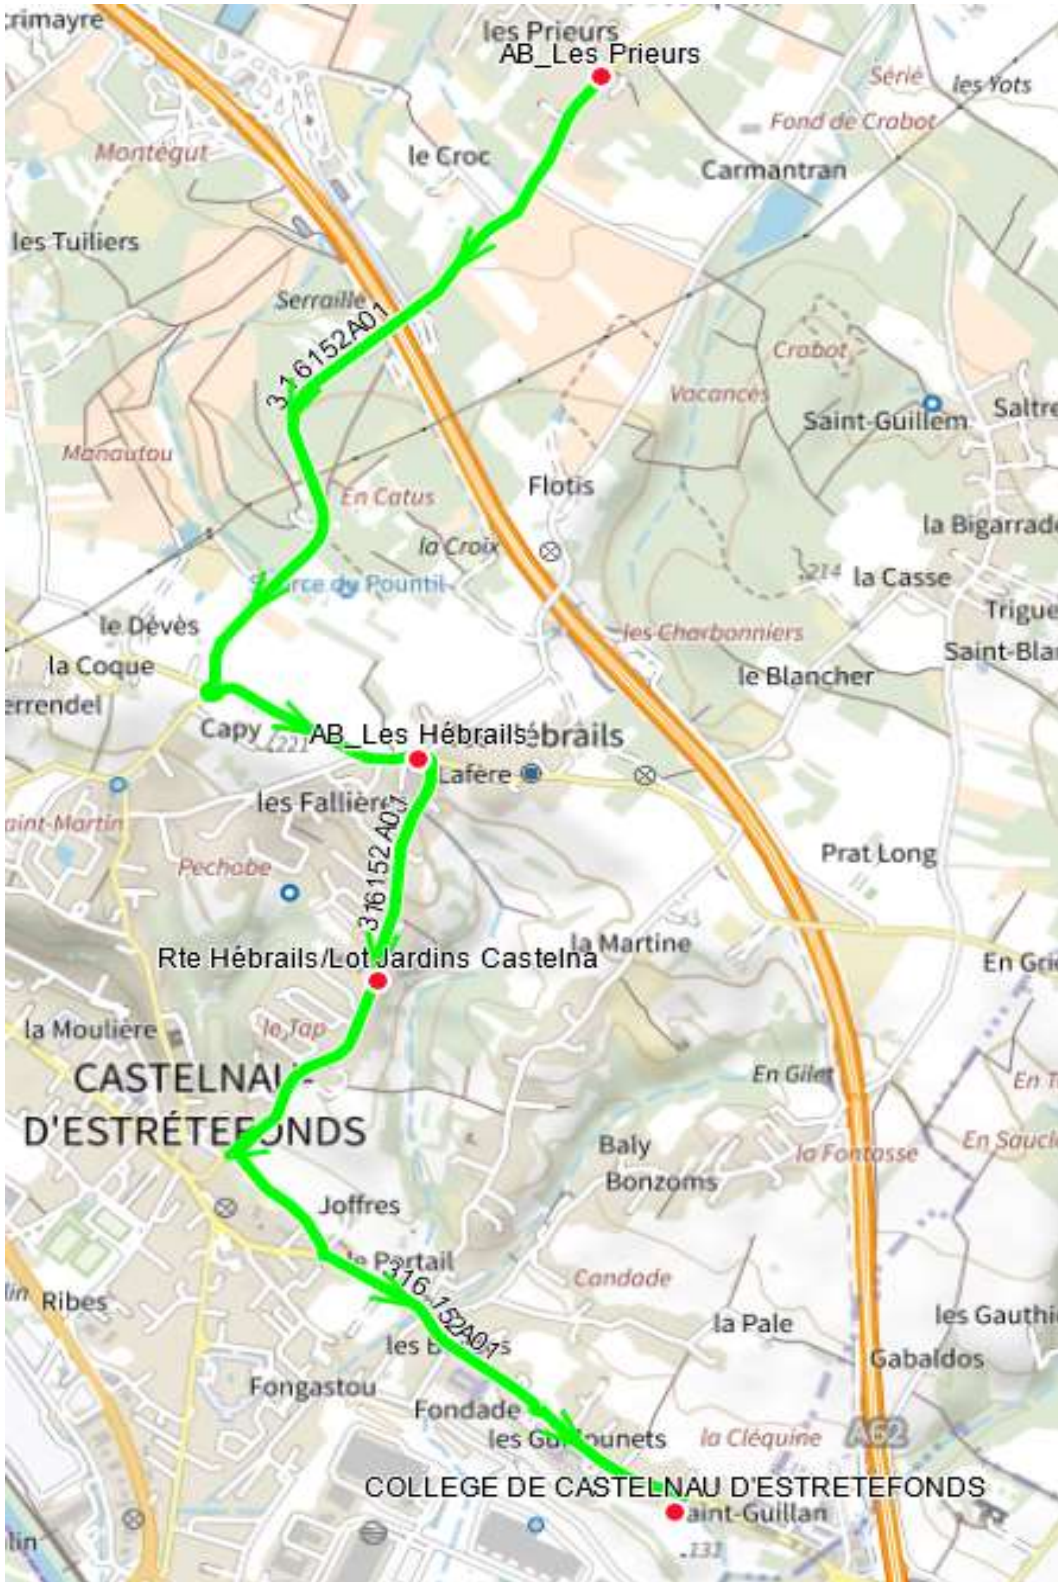

316152 - CASTELNAU D'ESTRETEFONDS- COLLEGE CASTELNAU

Validité à partir du 15/08/2025

ALLER

		Itinéraires Km en charge (Calculé)	316152A01 6,2 ImMjv--
Commune	Point d'arrêt		
CASTELNAU-D'ESTRETEFONDS	AB_Les Prieurs		08:05
	AB_Les Hébrails		08:10
	Rte Hébrails/Lot Jardins Castelna		08:12
	COLLEGE DE CASTELNAU D'ESTRETEFONDS		08:20

Transporteur
REGIE REGIONALE DES TRANSPORTS