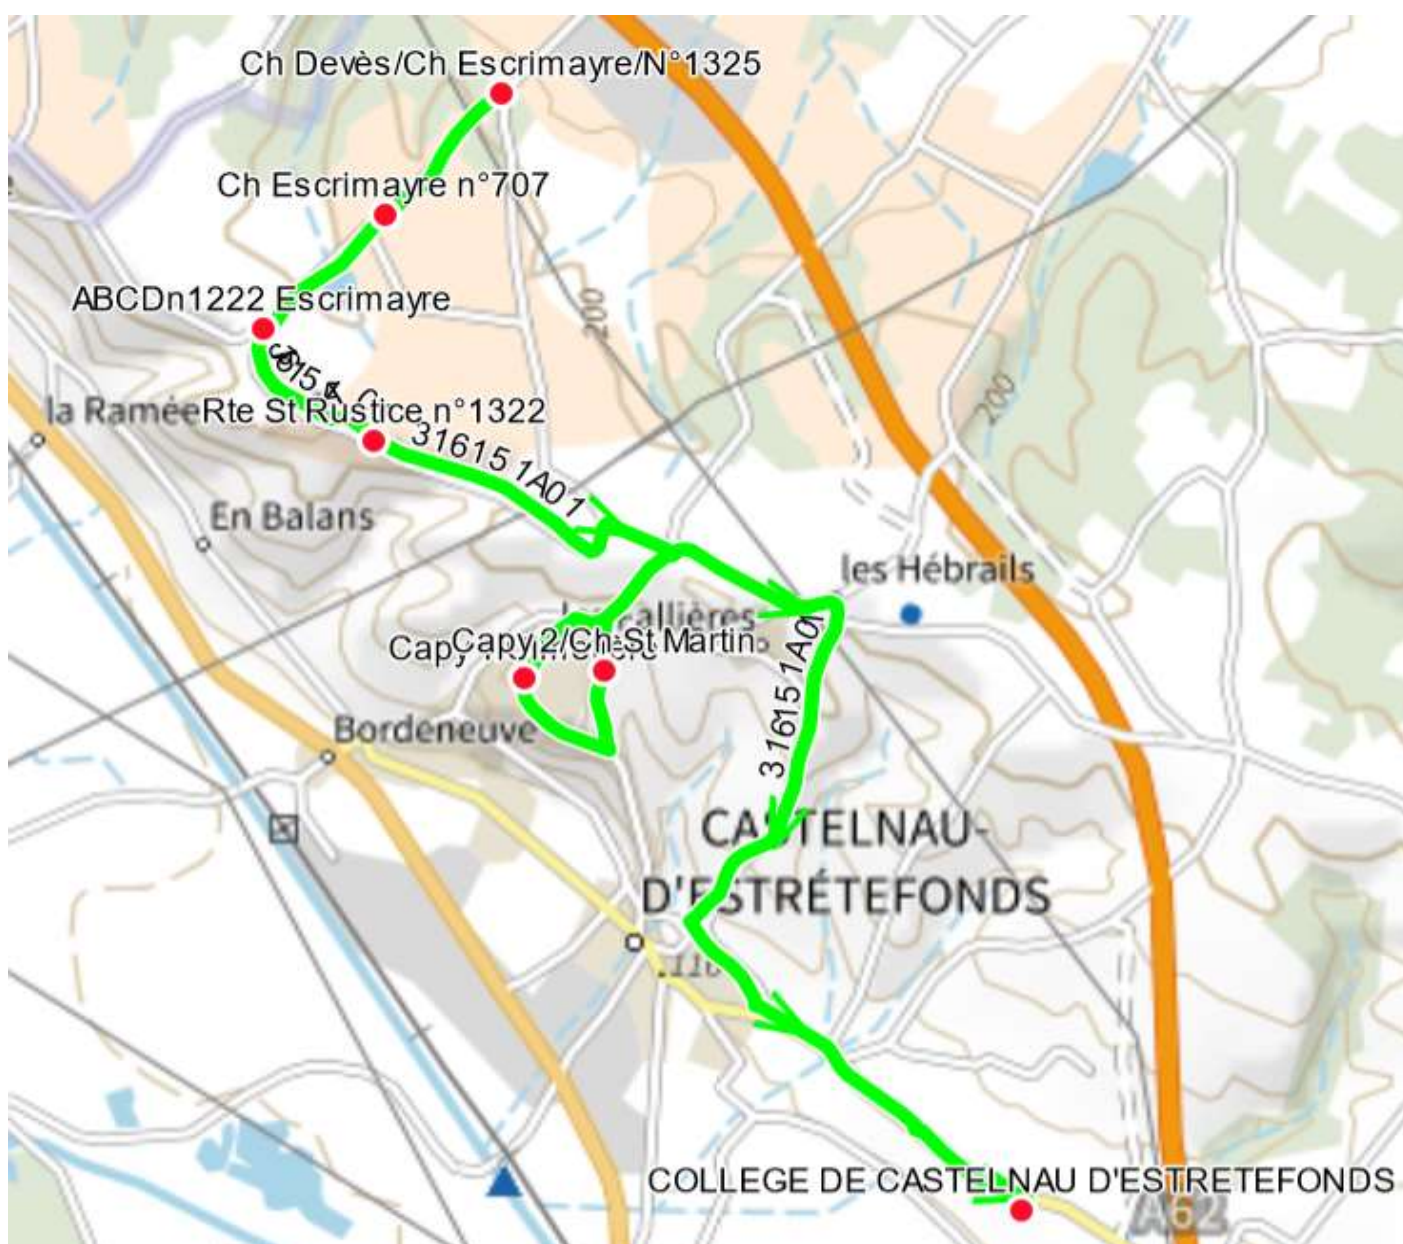

316151 - CASTELNAU D'ESTRETFONDS-COLLEGE CASTELNAU

Validité à partir du 01/08/2025

ALLER

		Itinéraires	316151A01
		Km en charge (Calculé)	9,2
Commune	Point d'arrêt		LMMeJV--
CASTELNAU-D'ESTRETFONDS	Ch Devès/Ch Escrimayre/N°1325		07:54
	Ch Escrimayre n°707		07:57
	ABCDn1222 Escrimayre		07:59
	Rte St Rustice n°1322		08:01
	Capy 1/Cimetière		08:07
	Capy 2/Ch St Martin		08:09
	COLLEGE DE CASTELNAU D'ESTRETFONDS		08:20

Transporteur

ALCIS TRANSPORTS

316151 - CASTELNAU D'ESTREFONDS-COLLEGE CASTELNAU

Validité à partir du 01/08/2025

RETOUR

		Itinéraires	
		316151R01	316151R01
		Km en charge (Calculé)	
Commune	Point d'arrêt	LM-JV--	--Me----
CASTELNAU-D'ESTRETEFONDS	COLLEGE DE CASTELNAU D'ESTRETEFONDS	12:40	17:10
	Capy 1/Cimetière	12:49	17:19
	Capy 2/Ch St Martin	12:51	17:21
	Ch Devès/Ch Escrimayre/N°1325	12:57	17:27
	Ch Escrimayre n°707	13:00	17:30
	ABCDn1222 Escrimayre	13:02	17:32
	Rte St Rustice n°1322	13:04	17:34

Transporteur

ALCIS TRANSPORTS