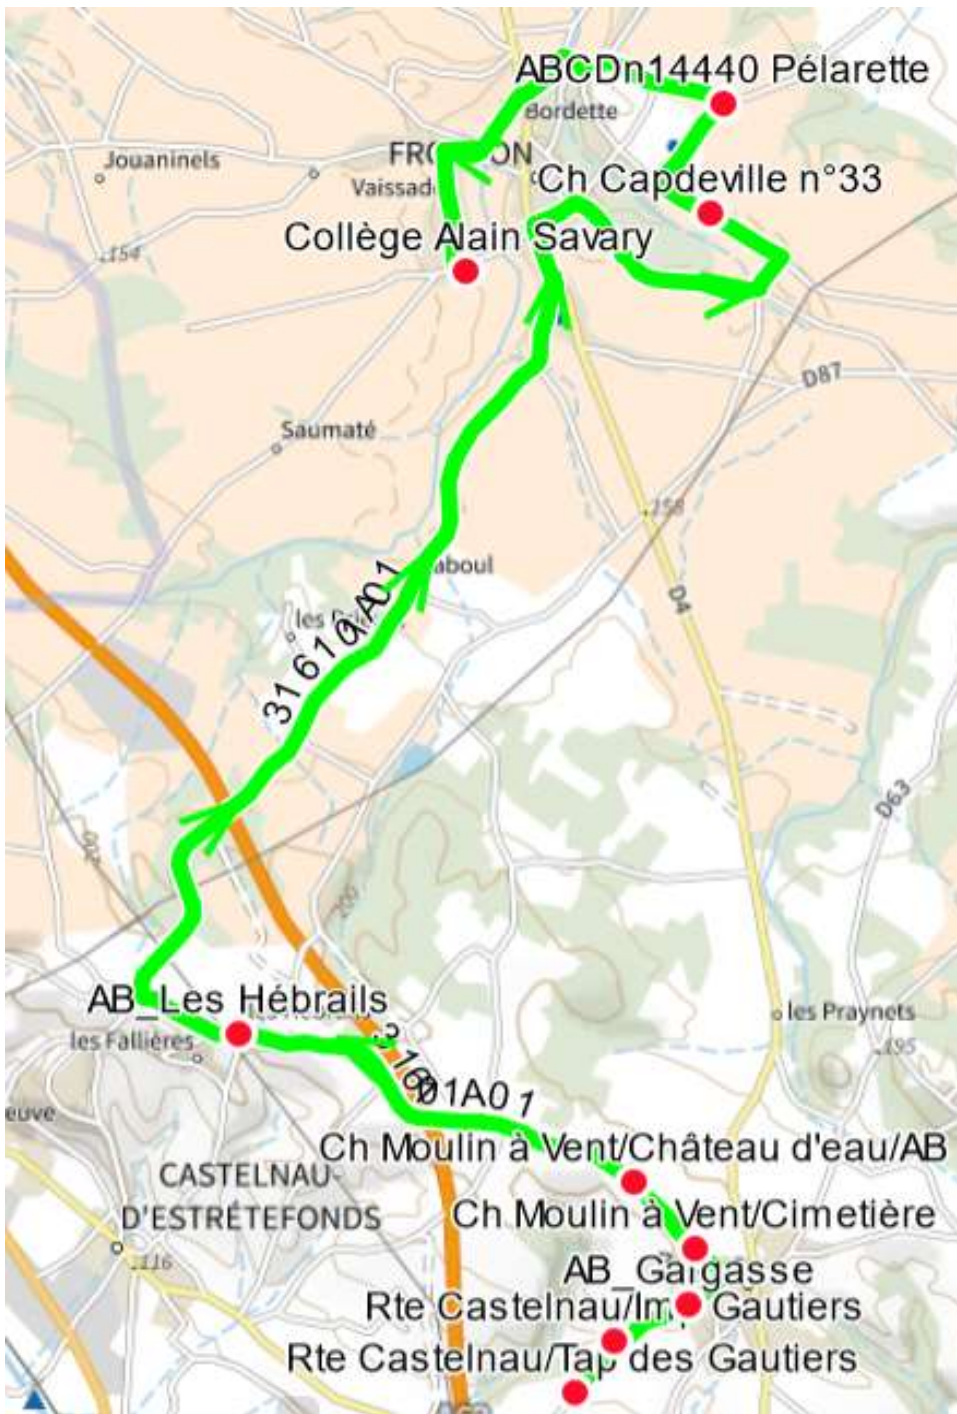

316101 - BOULOC-COLLEGE FRONTON

Validité à partir du 01/08/2025

ALLER

Itinéraires		316101A01
Km en charge (Calculé)		17,1
Commune	Point d'arrêt	LMMeJV--
BOULOC	Rte Castelnaud/Tap des Gautiers	07:37
	Rte Castelnaud/Imp Gautiers	07:39
	AB_Gargasse	07:41
	Ch Moulin à Vent/Cimetière	07:43
CASTELNAU-D'ESTRETEFONDS	Ch Moulin à Vent/Château d'eau/AB	07:45
	AB_Les Hébrails	07:50
FRONTON	Ch Capdeville n°33	08:07
	ABCDn14440 Pélalette	08:10
	Collège Alain Savary	08:15

Transporteur

ALCIS TRANSPORTS

316101 - BOULOC-COLLEGE FRONTON

Validité à partir du 01/08/2025

RETOUR

Itinéraires		316101R01	316101R01
Km en charge (Calculé)		17,3	17,3
Commune	Point d'arrêt	--Me---	LM-JV--
FRONTON	Collège Alain Savary	12:40	17:10
	ABCDn14440 Pélalette	12:43	17:13
	Ch Capdeville n°33	12:45	17:15
CASTELNAU-D'ESTRETEFONDS	AB_Les Hébrails	13:00	17:30
BOULOC	Ch Moulin à Vent/Château d'eau/AB	13:06	17:36
	Ch Moulin à Vent/Cimetière	13:07	17:37
	AB_Gargasse	13:08	17:38
	Rte Castelnaud/Imp Gautiers	13:09	17:39
	Rte Castelnaud/Tap des Gautiers	13:10	17:40