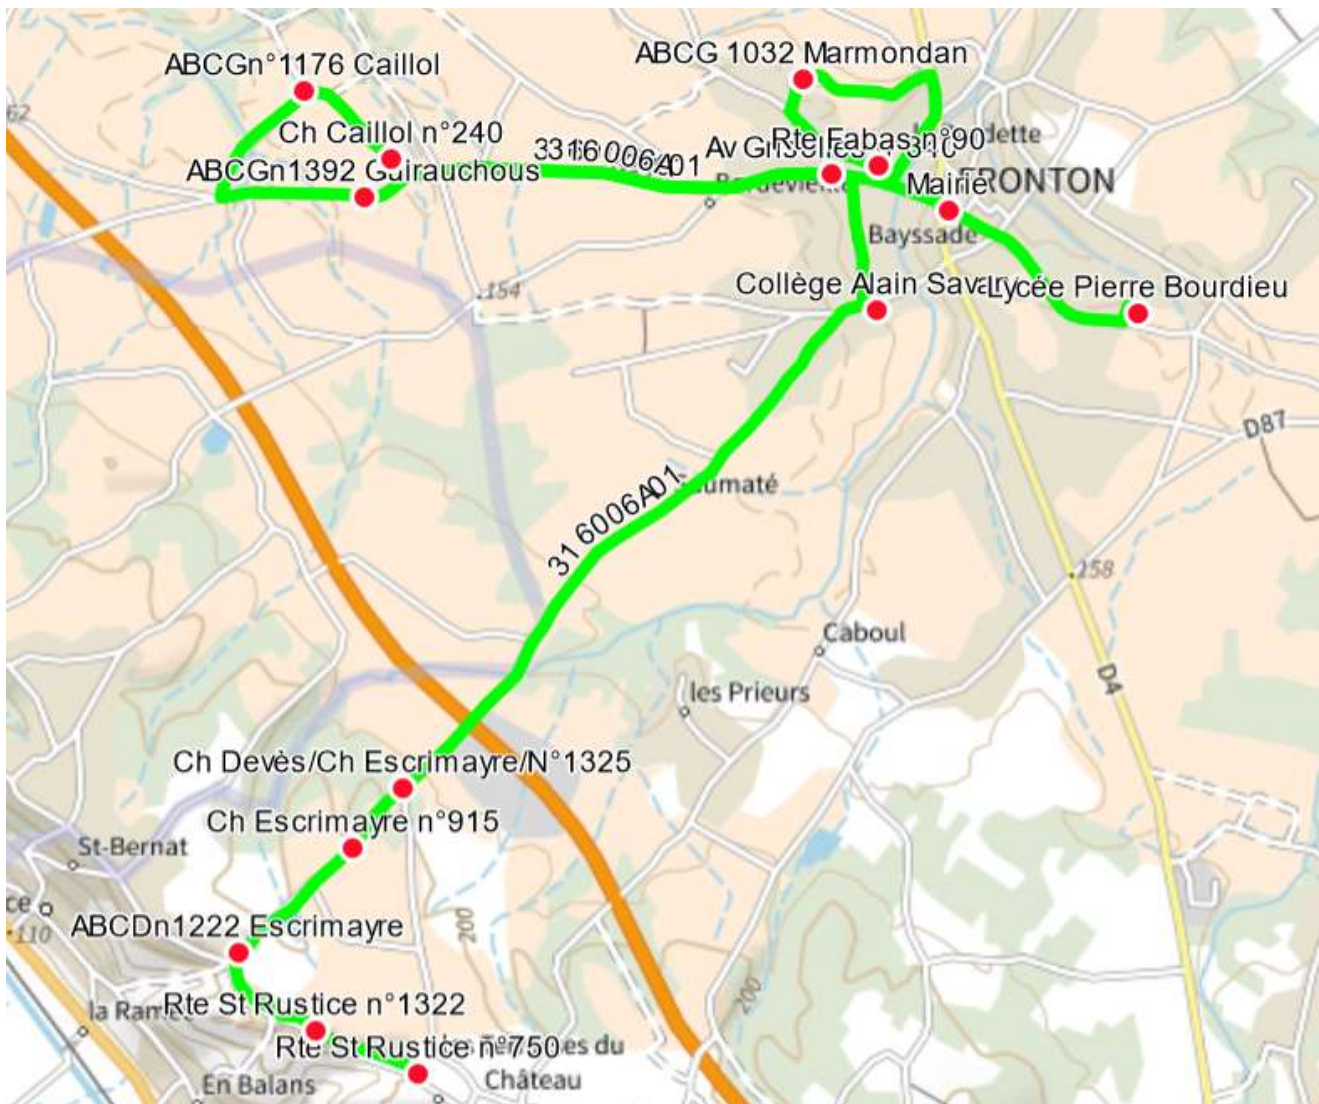

316006 - CASTELNAU D'ESTRETEFONDS-LYCEE DE FRONTON

Validité à partir du 01/08/2025

ALLER

Itinéraires		316006A01
Km en charge (Calculé)		19,0
Commune	Point d'arrêt	LMMeJV--
CASTELNAU-D'ESTRETEFONDS	Rte St Rustice n°750	07:07
	Rte St Rustice n°1322	07:09
	ABCDn1222 Escrimayre	07:13
	Ch Escrimayre n°915	07:15
	Ch Devès/Ch Escrimayre/N°1325	07:16
FRONTON	Collège Alain Savary	07:20
	Av Grissoles n°340	07:22
	Ch Caillol n°240	07:23
	ABCGn°1176 Caillol	07:25
	ABCGn1392 Guirauchous	07:33
	Rte Fabas n°90	07:38
	ABCG 1032 Marmondan	07:40
	Mairie	07:45
	Lycée Pierre Bourdieu	07:50

Transporteur

ALCIS TRANSPORTS

316006 - CASTELNAU D'ESTRETEFONDS-LYCEE DE FRONTON

Validité à partir du 01/08/2025

RETOUR

Itinéraires		316006R01	316006R01
Km en charge (Calculé)		19,0	19,0
Commune	Point d'arrêt	--Me----	LM-JV--
FRONTON	Lycée Pierre Bourdieu	12:10	18:05
	Mairie	12:15	18:10
	ABCG 1032 Marmondan	12:17	18:12
	Rte Fabas n°90	12:18	18:13
	Av Grisolles n°340	12:20	18:15
	Ch Caillol n°240	12:21	18:16
	ABCGn°1176 Caillol	12:23	18:18
	ABCGn1392 Guirauchous	12:31	18:26
	Collège Alain Savary	12:35	18:30
	CASTELNAU-D'ESTRETEFONDS	Ch Devès/Ch Escrimayre/N°1325	12:39
Ch Escrimayre n°915		12:40	18:35
ABCDn1222 Escrimayre		12:42	18:37
Rte St Rustice n°1322		12:46	18:41
Rte St Rustice n°750		12:48	18:43

Transporteur

ALCIS TRANSPORTS