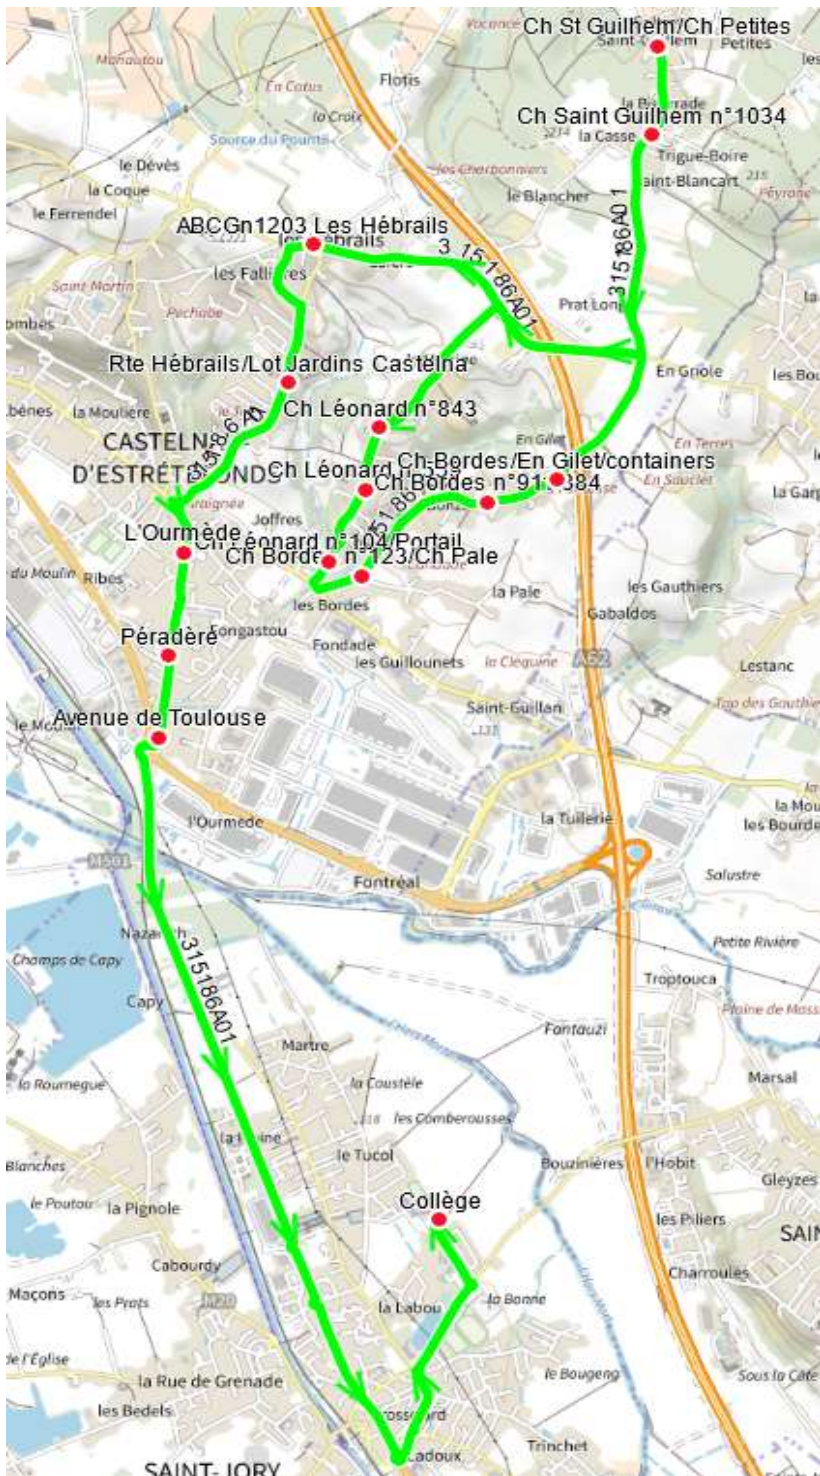

315186 - CASTELNAU ESTRETEFONDS-COLLEGE ST JORY

Validité à partir du 15/08/2025

ALLER

Commune	Point d'arrêt	Itinéraires	315186A01
		Km en charge (Calculé)	16,5 ImMjv--
CASTELNAU-D'ESTRETEFONDS	Ch St Guilhem/Ch Petites		07:44
	Ch Saint Guilhem n°1034		07:46
	Ch Léonard n°843		07:50
	Ch Léonard n°559		07:51
	Ch Léonard n°104/Portail		07:53
	Ch Bordes n°123/Ch Pale		07:54
	Ch Bordes n°911/884		07:56
	Ch Bordes/En Gilet/containers		07:58
	ABCGn1203 Les Hébrails		08:00
	Rte Hébrails/Lot Jardins Castelna		08:05
	L'Oumède		08:10
	Péradère		08:12
	Avenue de Toulouse		08:13
	SAINT-JORY	Collège	

Transporteur

AUTOCARS CHAUCHARD (LA MAGDELAINE)

315186 - CASTELNAU ESTRETEFONDS-COLLEGE ST JORY

Validité à partir du 15/08/2025

RETOUR

Itinéraires 315186R01		315186R01	315186R01
Km en charge (Calculé)		17,4	17,4
Commune	Point d'arrêt	-M----	Im-Jv--
SAINT-JORY	Collège	13:40	17:10
CASTELNAU-D'ESTRETEFONDS	Avenue de Toulouse	13:46	17:16
	Av Toulouse/PCG Péradère	13:47	17:17
	ABCGn0010 L'Ourméde	13:49	17:19
	Ch Bordes n°123/Ch Pale	13:52	17:22
	Ch Bordes n°911/884	13:55	17:25
	Ch Bordes/En Gilet/containers	13:57	17:27
	Ch Léonard n°843	14:01	17:31
	Ch Léonard n°559	14:02	17:32
	Ch Léonard n°104/Portail	14:04	17:34
	Rte Hébrails/Lot Jardins Castelna	14:07	17:37
	AB_Les Hébrails	14:09	17:39
	Ch Saint Guilhem n°1034	14:12	17:42
	Ch St Guilhem/Ch Petites	14:14	17:44