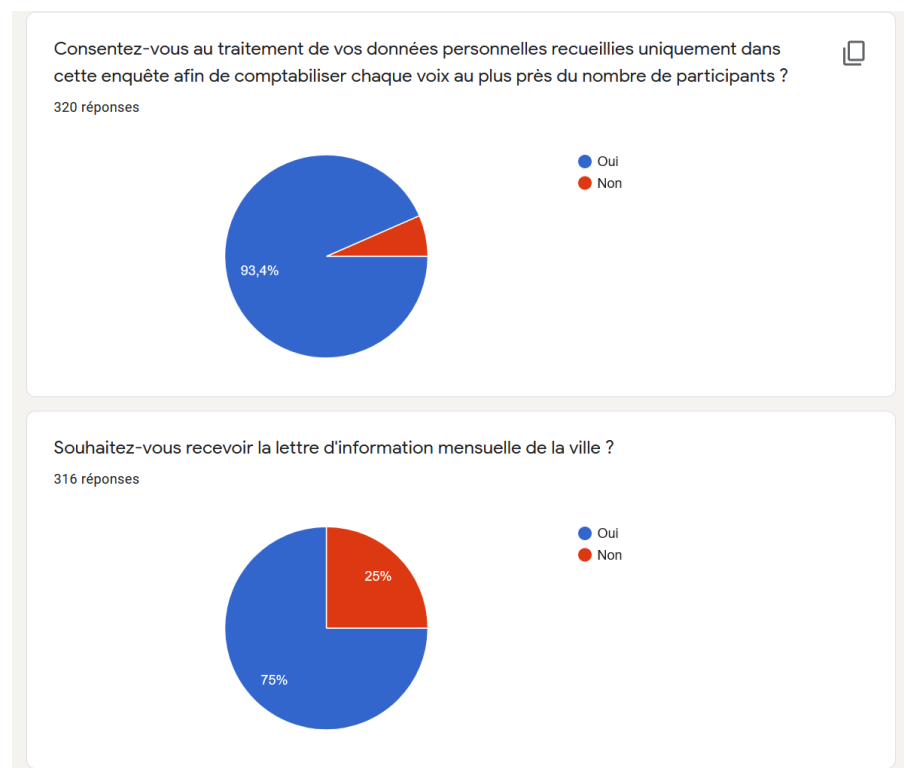

## Le devenir de la Ferme Fondada de Castelnau d'Estrétefonds

Description (facultative)

Titre de l'image

Le contexte :

Le projet de rénovation de la mairie et les salles de l'ancienne école (derrière la mairie) pour recentrer les services de la mairie, va entraîner la suppression des salles aujourd'hui mises en location aux administrés.

Procentre depuis la Ferme de Fondada

Coup pour votre participation !

# RESULTATS DEFINITIFS ENQUETE FONDADA

Nombre de participants :

320 réponses